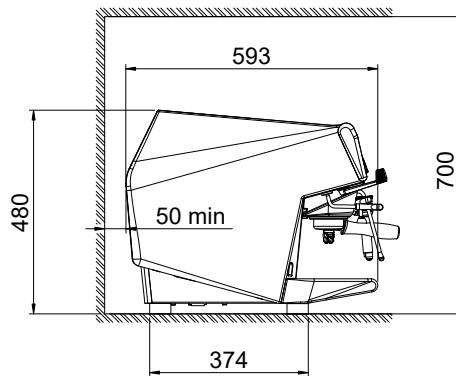

Front

Sida

Topp

Elektricitet

Spänning:	400 V/3N ph/50 Hz
Effekt, max:	4.8 kW
Stickkontakt typ:	Kabel utan stickpropp

Vatten

[NOT TRANSLATED]	5 / 60 °C
------------------	-----------

Viktig information